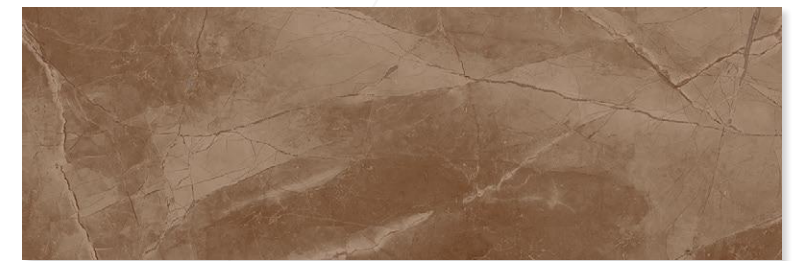

# MARBELLA

Wall Tile / Red Body  
31,6x90 cm / 12,4"x35,4"

31,90  
Collection

MARBELLA CREMA / BR 31,6x90 cm / 12,4"x 35,4"

DEC SQUARE CREMA / BR 31,6x90 cm / 12,4"x 35,4"

MARBELLA TAUPE / BR 31,6x90 cm / 12,4"x 35,4"