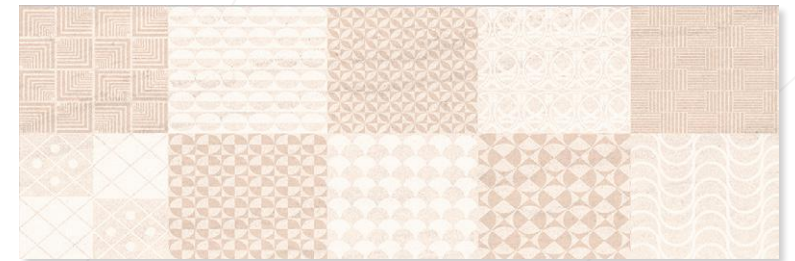

# ARENISCA

Wall Tile / Red Body  
31,6x90 cm / 12,4"x35,4"

31,90  
Collection

ARENISCA BEIGE / MT 31,6x90 cm / 12,4"x 35,4"

DECORADO ARENISCA BEIGE / MT 31,6x90 cm / 12,4"x 35,4"

ARENISCA GRIS / MT 31,6x90 cm / 12,4"x 35,4"