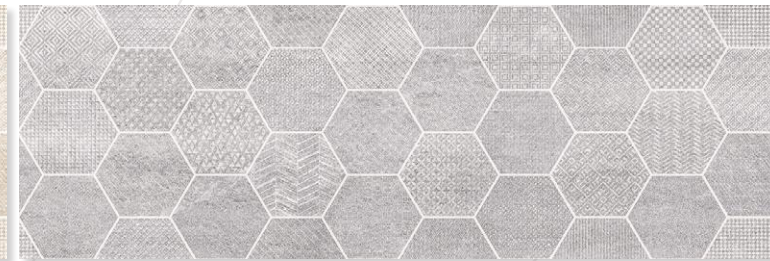

# RHIN

Wall Tile / Red Body  
31,6x90 cm / 12,4"x35,4"

31,90  
Collection

RHIN IVORY MT 31,6x90 cm / 12,4"x 35,4"

RHIN PERLA / MT 31,6x90 cm / 12,4"x 35,4"

RHIN HEXA BEIGE / MT 31,6x90 cm / 12,4"x 35,4"

RHIN HEXA GRIS / MT 31,6x90 cm / 12,4"x 35,4"