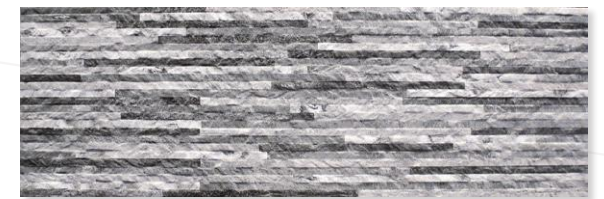

# ETNA

Wall Tile / Red Body  
25x75 cm / 9,8"x29,8"

25x75  
Collection

ETNA BEIGE / MT 25x75 cm / 9,8"x 29,8"

ETNA MARRÓN / MT 25x75 cm / 9,8"x 29,8"

ETNA GRIS / MT 25x75 cm / 9,8"x 29,8"