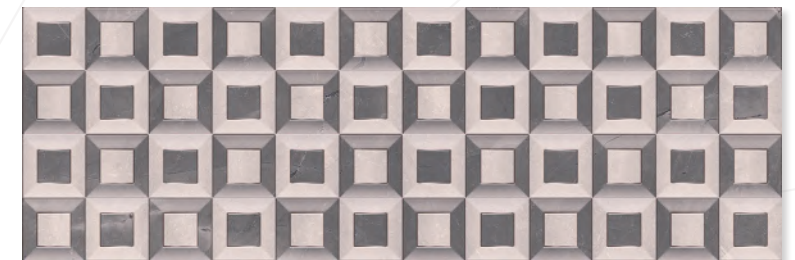

DEC SQUARE PERLA / BR 31,6x90 cm / 12,4"x 35,4"