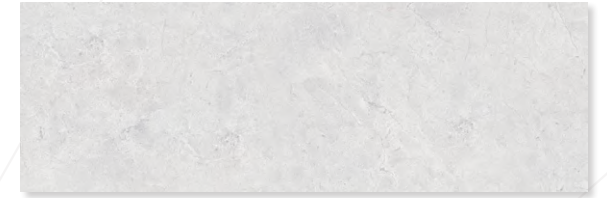

# VALENTINA

Wall Tile / Red Body  
25x75 cm / 9,8"x29,8"

25x75  
Collection

REL VALENTINA LINES IVORY / MT  
25x75 cm / 9,8"x 29,8"

REL VALENTINA LINES PEARL / MT  
25x75 cm / 9,8"x 29,8"

VALENTINA IVORY / BR—MT 25x75 cm / 9,8"x 29,8"