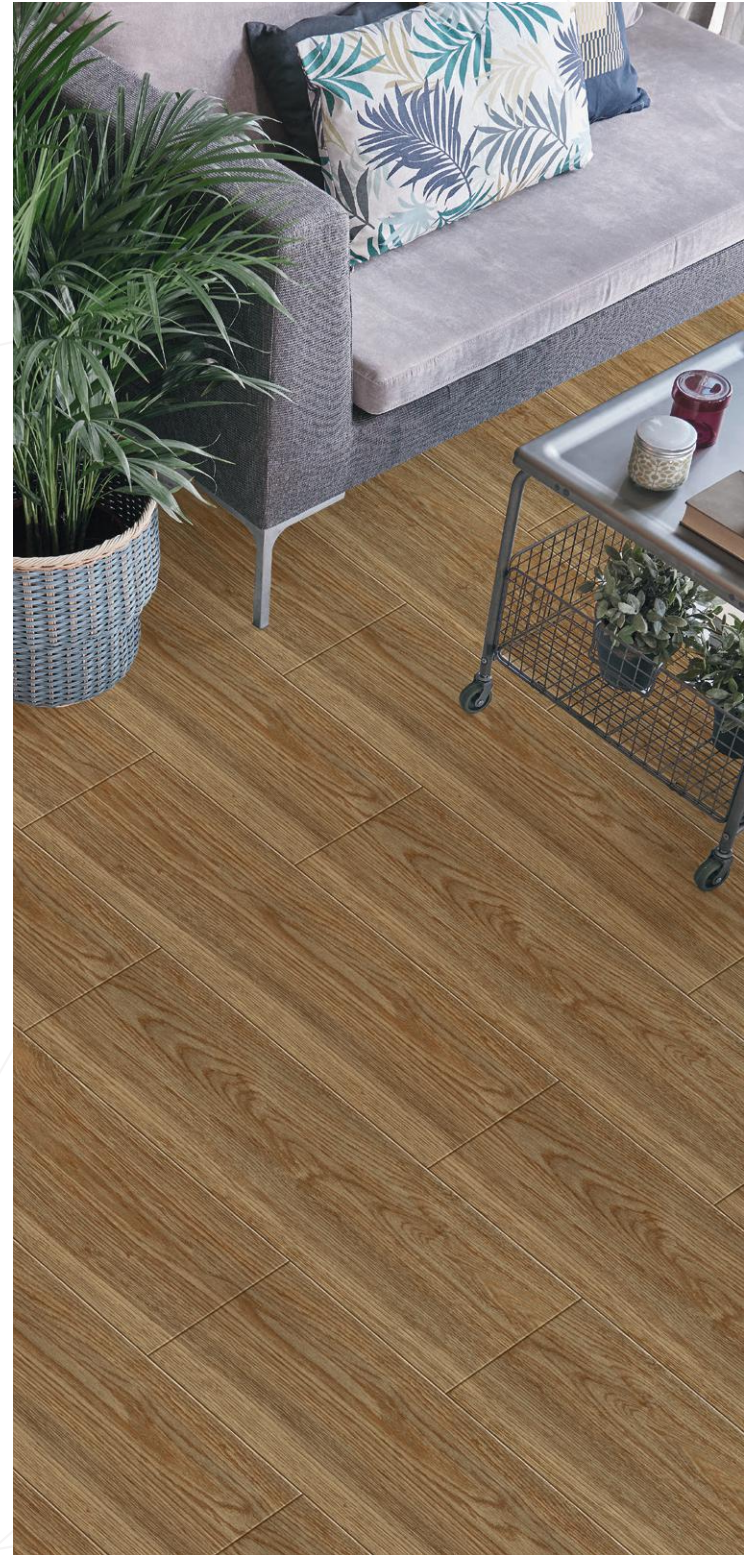

WOOD

Floor Tile / Red Body
23,8x71,3 cm / 9,3"x28"

23x71
Collection