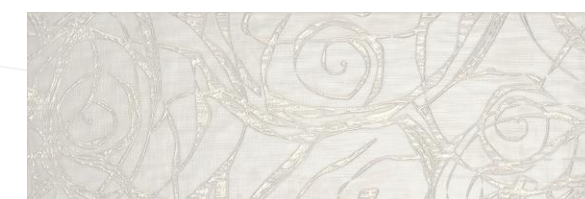

DECOR METÁLIC BLANCO / BR
25x75 cm / 9,8"x 29,8"