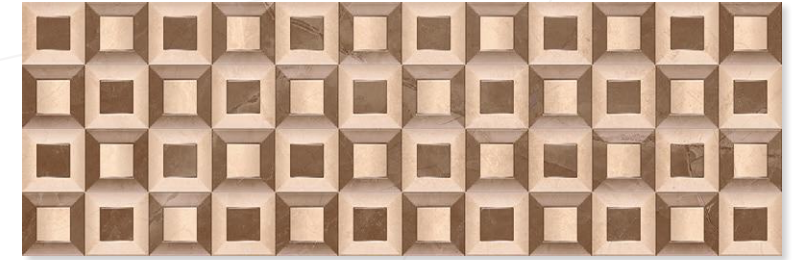

# MARBELLA

Wall Tile / Red Body  
31,6x90 cm / 12,4"x35,4"

31,90  
Collection

MARBELLA CREMA / BR 31,6x90 cm / 12,4"x 35,4"

DEC SQUARE CREMA / BR 31,6x90 cm / 12,4"x 35,4"

MARBELLA TAUPE / BR 31,6x90 cm / 12,4"x 35,4"

MARBELLA PERLA / BR 31,6x90 cm / 12,4"x 35,4"

DEC SQUARE PERLA / BR 31,6x90 cm / 12,4"x 35,4"

MARBELLA ANTRACITA / BR 31,6x90 cm / 12,4"x 35,4"