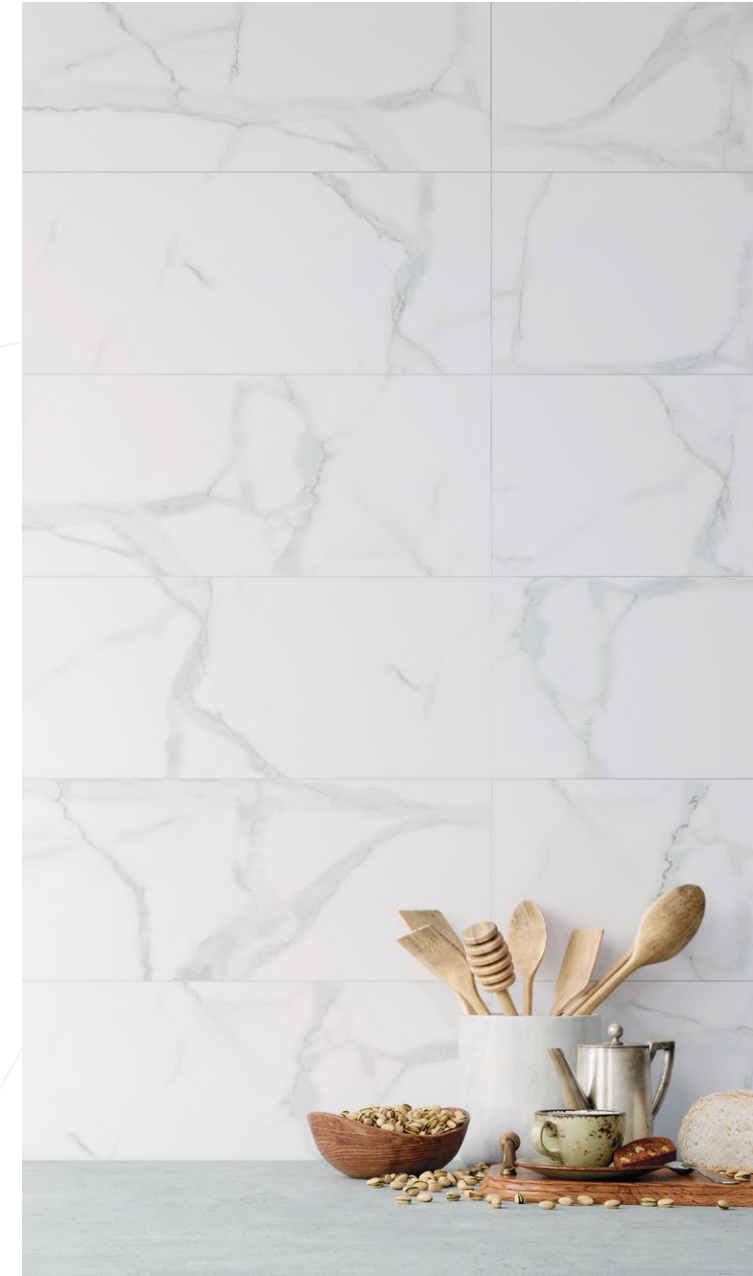

TREVI

Wall Tile / Red Body
25x75 cm / 9,8"x29,8"

25x75
Collection

TREVI / BR—MT 25x75 cm / 9,8"x 29,8"