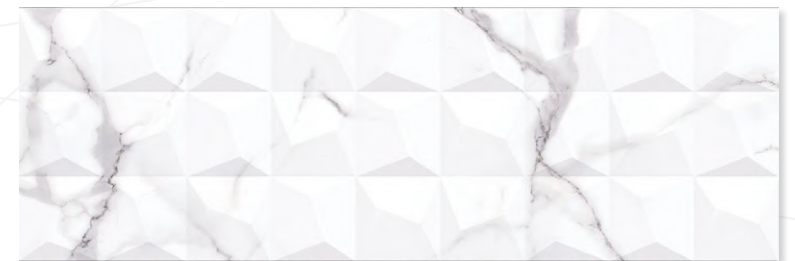

# LORD

Wall Tile / Red Body  
31,6x90 cm / 12,4"x35,4"

31,90  
Collection

LORD / MT 31,6x90 cm / 12,4"x 35,4"

ESTATUARIO LORD / MT 31,6x90 cm / 12,4"x 35,4"