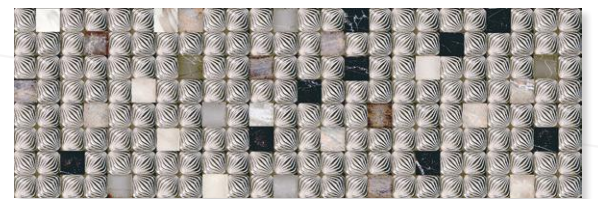

LIBERTY ANNA / MT 25x75 cm / 9,8"x 29,8"