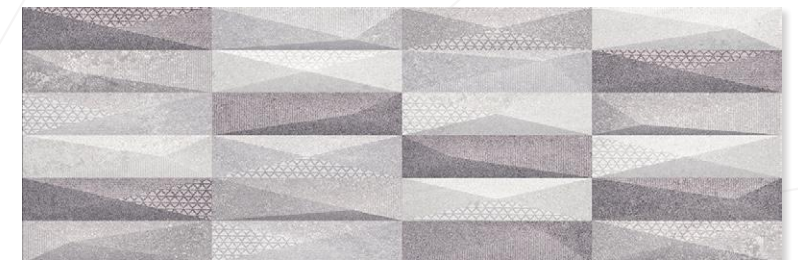

REL MARS MIX / MT 31,6x90 cm / 12,4"x 35,4"