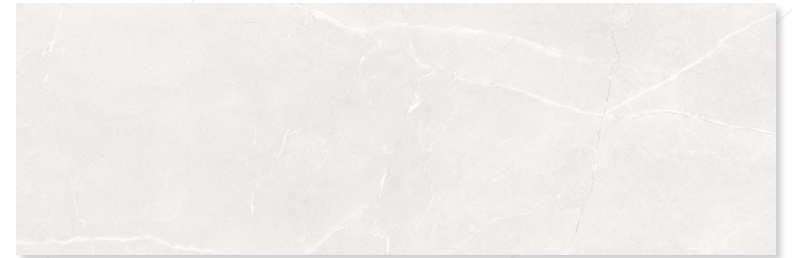

# ANNAS

Wall Tile / Red Body  
31,6x90 cm / 12,4"x35,4"

31,90  
Collection

ANNAS BEIGE LIGTH / BR 31,6x90 cm / 12,4"x 35,4"

ANNAS POLIGON BEIGE / BR 31,6x90 cm / 12,4"x 35,4"

ANNAS BEIGE / BR 31,6x90 cm / 12,4"x 35,4"